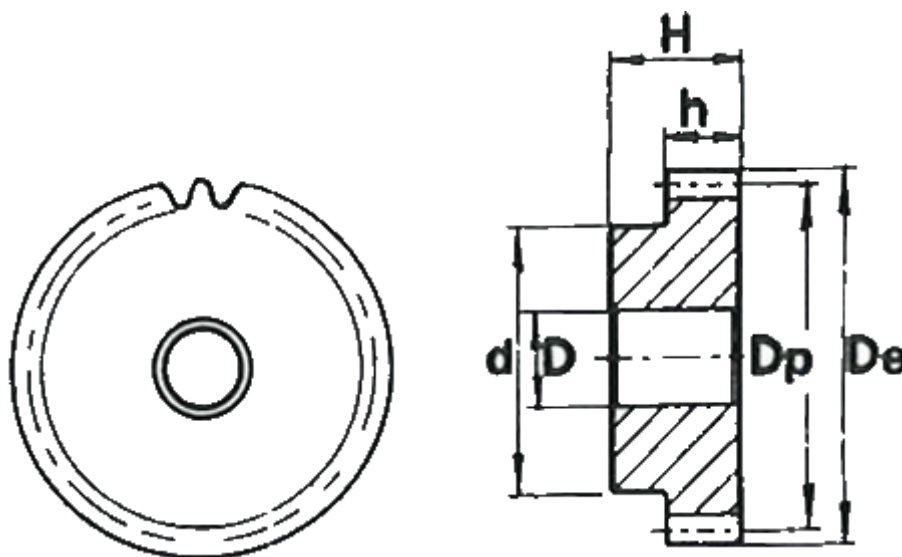

Varenummer: 616501040014
Beskrivelse: Cylindrisk tandhjul med nav
14 tdr. Modul 4

Mål

Antal tænder = 14
d = 45
D = 14
De = 64
Deling (Pitch) = 12.5664
Dp = 56
H = 60
h = 40

Modul = 4